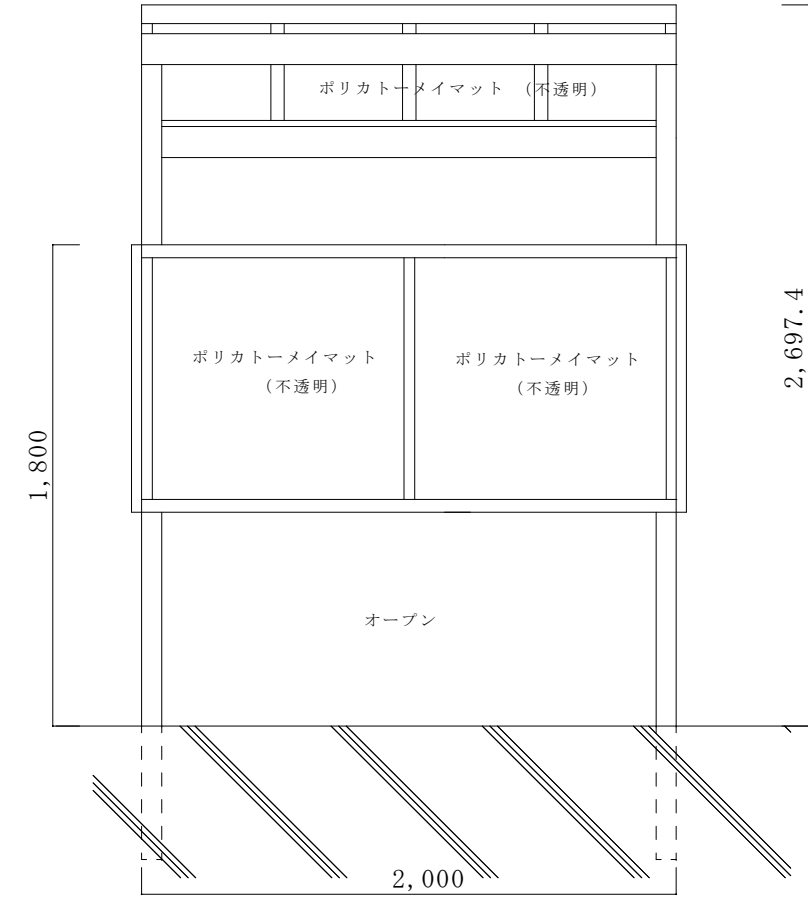

喫煙ルームプラン①

YKKテラス
ソラリアテラス屋根 F型
柱奥行移動タイプ 2m x 8尺
移動桁1セット・柱セット3本追加
前面パネル~3セット
側面パネル~1セット