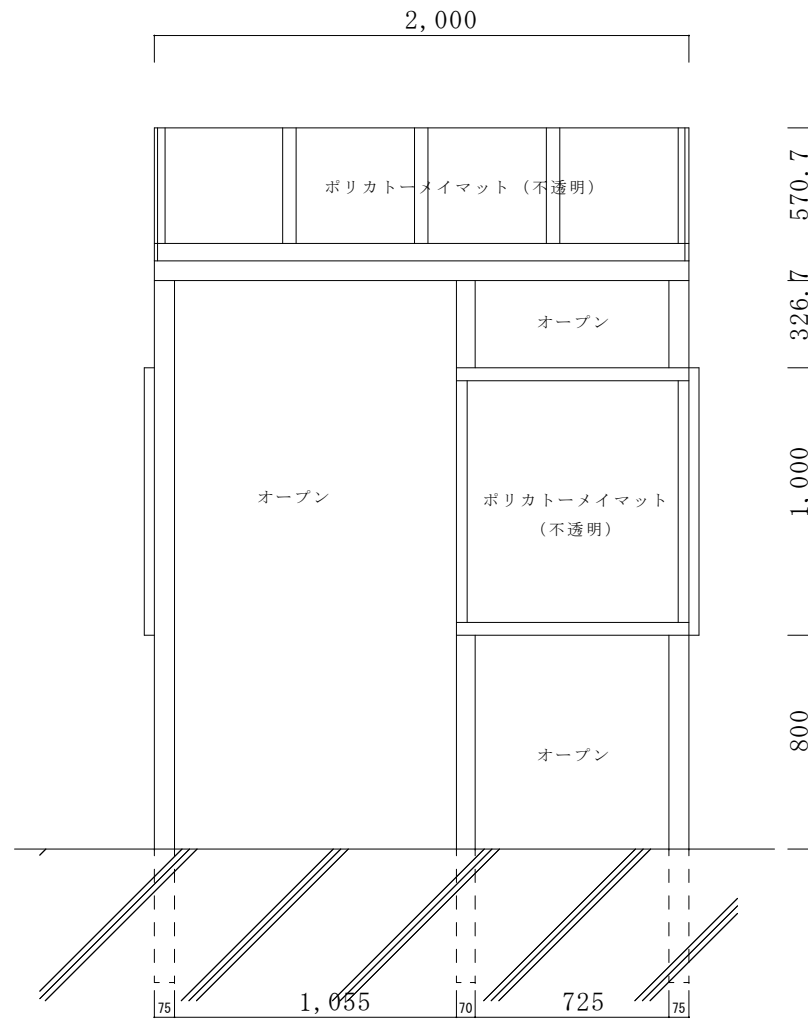

喫煙ルームプラン①

YKKテラス
ソラリアテラス屋根 F型
柱奥行移動タイプ 2m x 8尺
移動桁1セット・柱セット3本追加
前面パネル~3セット
側面パネル~1セット