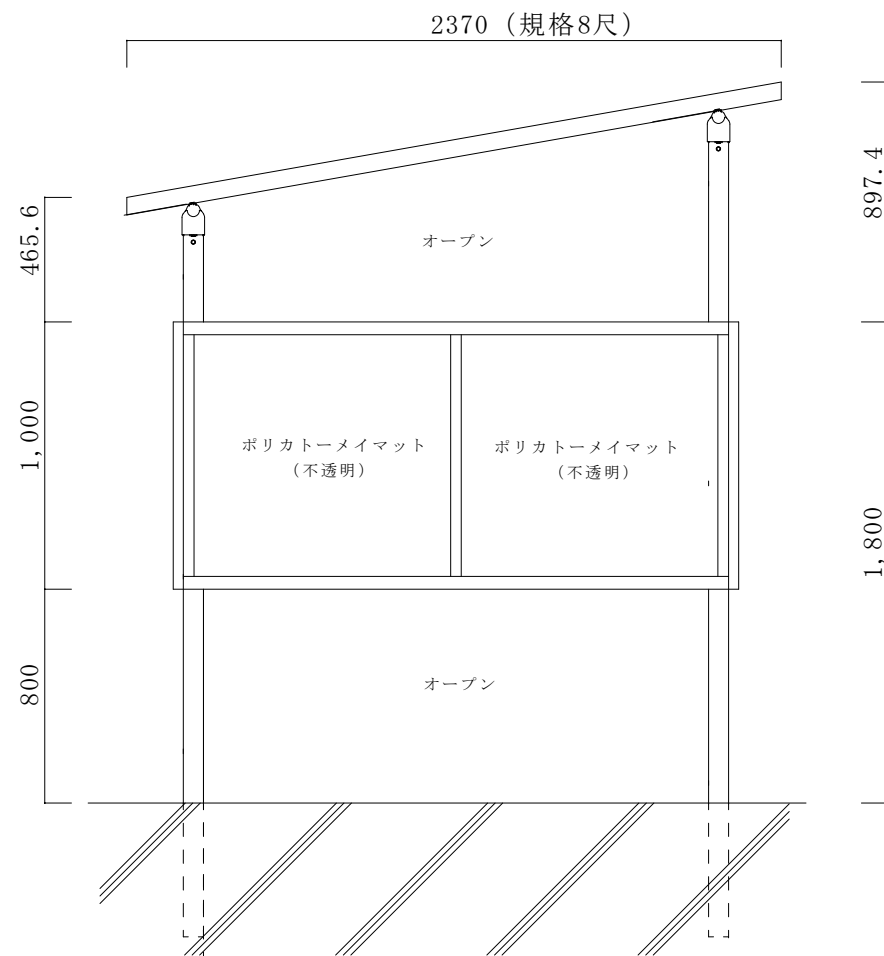

喫煙ルームプラン①

YKKテラス
ソラリアテラス屋根 F型
柱奥行移動タイプ 2m x 8尺
移動桁1セット・柱セット3本追加
前面パネル~3セット
側面パネル~1セット